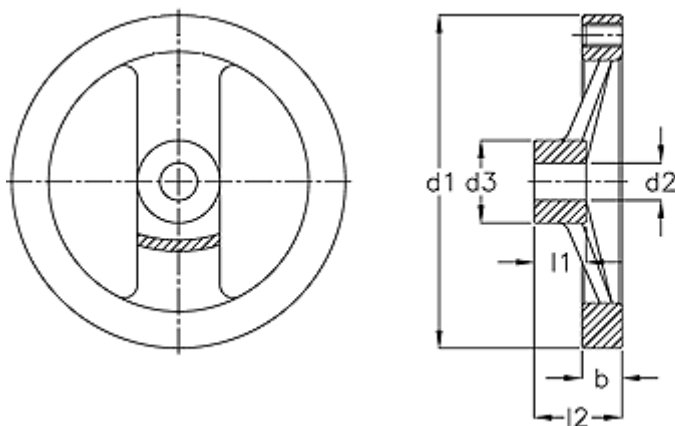

# Data Sheet

Article number: 20343334

Description: E+G Handwheel  
GN 322-200-K20-A

## Measures

b = 20.5

d1 = 200

d2 H7 = 20

d3 = 42

l1 = 24

l2 = 45